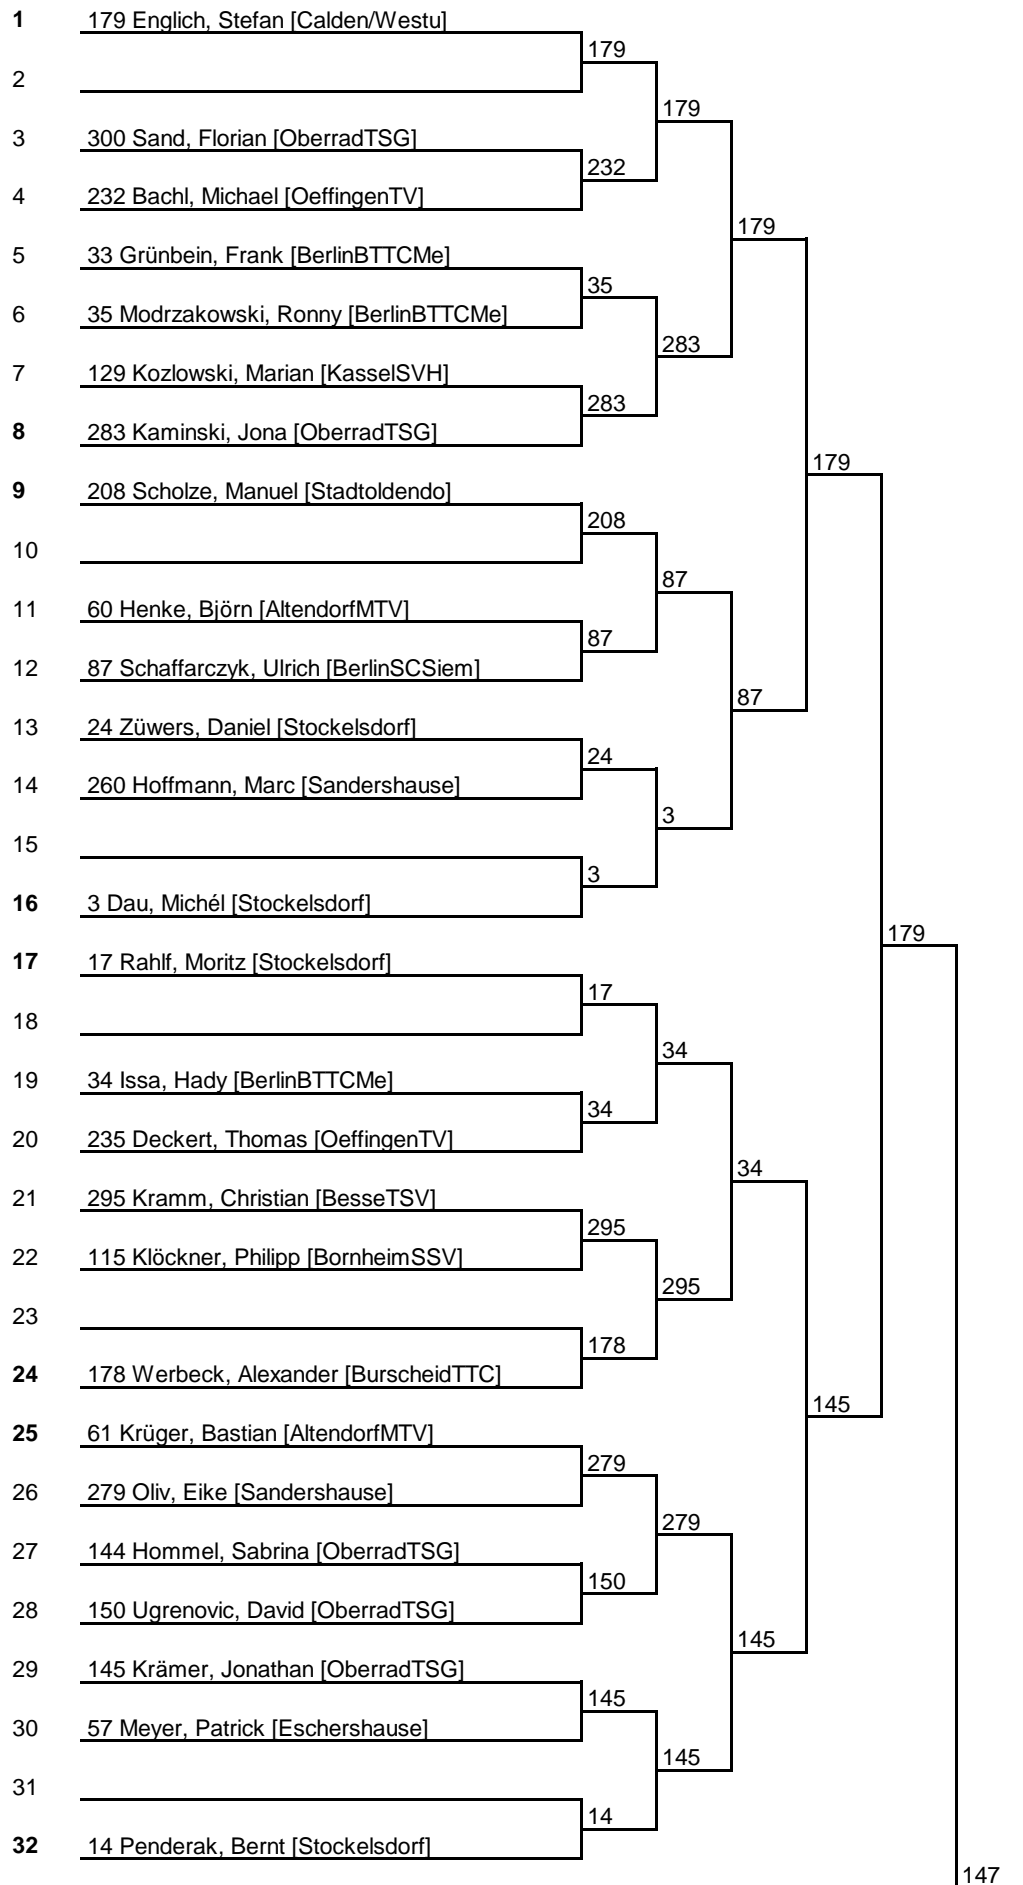

Endrunde 2. Intern. Brett Pfungstturnier 2010.tur

| | | | |
|----|---|-----|-----|
| 33 | <u>171 Niepelt, Nils [TündernTSVSc]</u> | | |
| 34 | | 171 | |
| 35 | <u>21 Soltmann, Michèl [Stockelsdorf]</u> | | 21 |
| 36 | <u>272 Neidel, Maurice [SponetaTTZ]</u> | 21 | |
| 37 | <u>180 Stehl, Matthias [GöttingenTTC]</u> | | 180 |
| 38 | <u>124 Kemper, Christoph [WülfingenSV]</u> | 180 | |
| 39 | <u>84 Pokrandt, Denise [BerlinSCSiem]</u> | | 180 |
| 40 | <u>149 Sach, Paul [OberradTSG]</u> | 149 | |
| 41 | <u>36 Nostitz, Katrin [BerlinBTTCMe]</u> | | 180 |
| 42 | | 36 | |
| 43 | <u>125 Ciepluch, Julian [KasselSVH]</u> | | 125 |
| 44 | <u>292 Kretzer, Karsten [oberdrees,TU]</u> | 125 | |
| 45 | <u>214 Jäkel, Jens [Brechtentv]</u> | | 125 |
| 46 | <u>233 Buck, Maximilian [OeffingenTV]</u> | 214 | |
| 47 | | | 214 |
| 48 | <u>285 Ackel, Lukas [BerlinSCSiem]</u> | 285 | |
| 49 | <u>205 Lohmann, Dominik [Stadtoldendo]</u> | | 147 |
| 50 | | 205 | |
| 51 | <u>287 Stippich, Jan [LaxTTC]</u> | | 205 |
| 52 | <u>30 Castel, Bruno [BerlinBTTCMe]</u> | 287 | |
| 53 | <u>153 Scherb, Anna-Lena [BesseTSV]</u> | | 205 |
| 54 | <u>114 Klein, Christoph [BornheimSSV]</u> | 153 | |
| 55 | | | 176 |
| 56 | <u>176 Plass, Bastian [Burghasungen]</u> | 176 | |
| 57 | <u>56 Heise, Julian [Eschershause]</u> | | 147 |
| 58 | <u>93 Brämer, Thilo [BruchköbelSG]</u> | 56 | |
| 59 | <u>277 Ritschel, Jens [Sandershause]</u> | | 56 |
| 60 | <u>297 Scholz, Dirk [holzminden,M]</u> | 277 | |
| 61 | <u>230 Behn, Thorsten [Kirch-GönsTV]</u> | | 147 |
| 62 | <u>18 Reimers, Tim [Stockelsdorf]</u> | 18 | |
| 63 | | | 147 |
| 64 | <u>147 Mühlberger, Leopold [OberradTSG]</u> | 147 | |